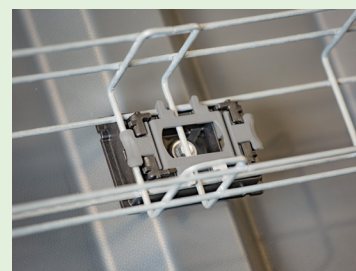

Stap 5

Kantel de draadgoot en plaats
deze in de PVX Minimount. Het
multilocksysteme laat de draadgoot
veilig hangen voor handvrij
afmonteren.

Stap 6

Plaats de draadgootclip en duw deze
aan: click!

Ondersteuningsafstand nok dak