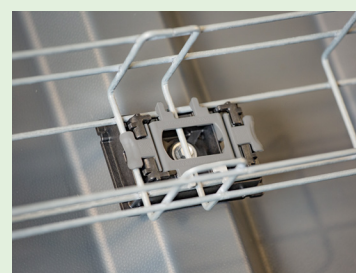

Stap 6

Plaats de draadgootclip en duw deze
aan: click!

Ondersteuningsafstand nok dak

horizontaal

A = 0 - 3 mtr = 1,5 mtr
B = 4 - 6 mtr = 1 mtr
C = 7 - 15 mtr = 0,5 mtr
D = 15 + = 0,25 mtr

verticaal

= 0,8 - 1 mtr